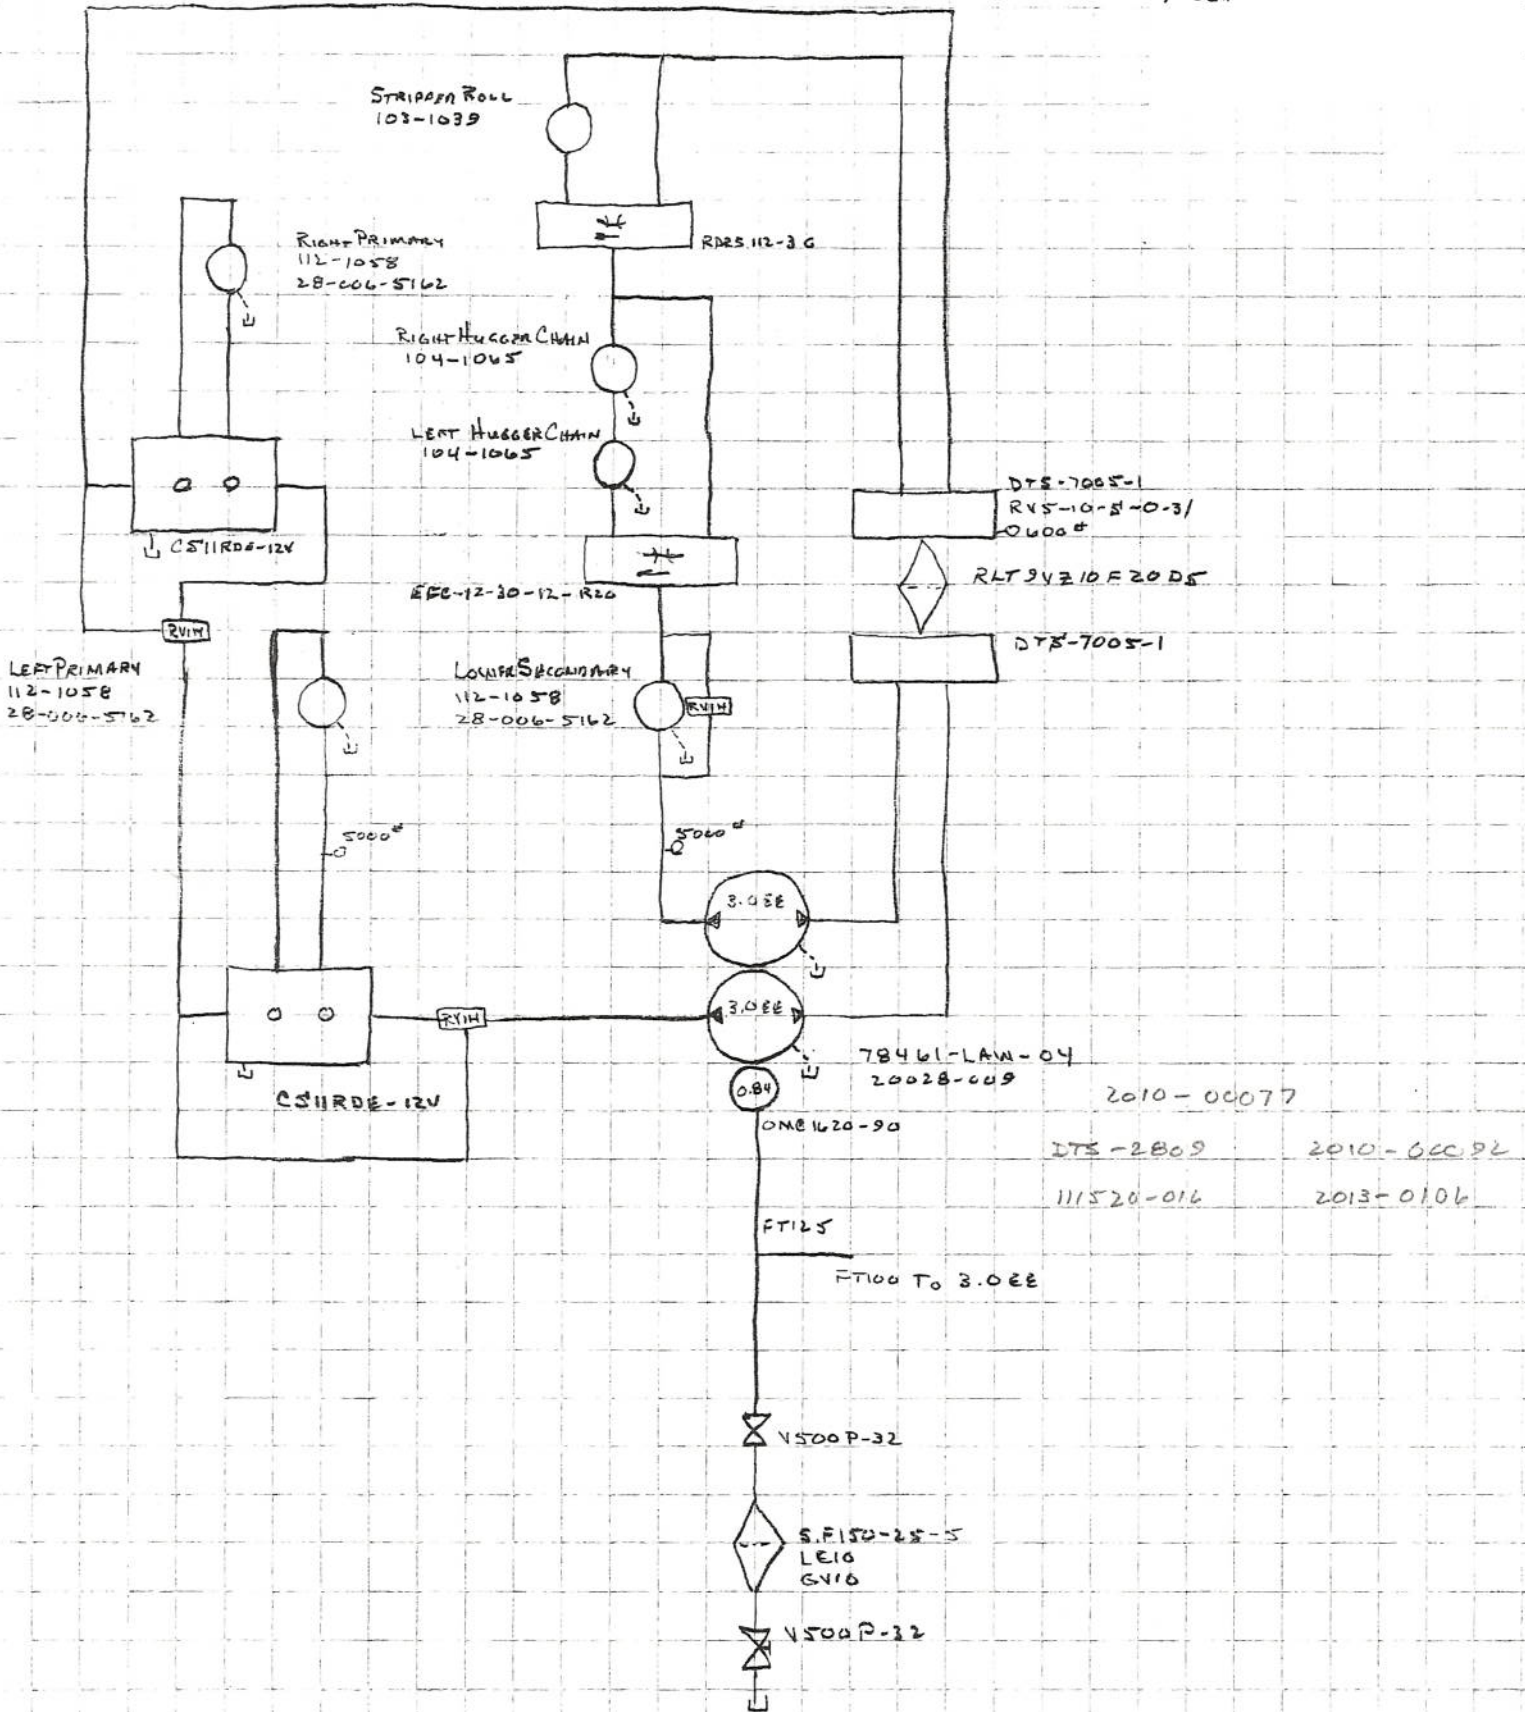

12/22/04  
 #04606  
 T&R Farms  
 URSAPH  
 Revision 12/22/04  
 1-CS11200-12V 700.

12/22/04  
 #04606  
 T&R FARM 3  
 URSAPH  
 REVISION 12/22/04  
 1-CS11206-12V A&A.