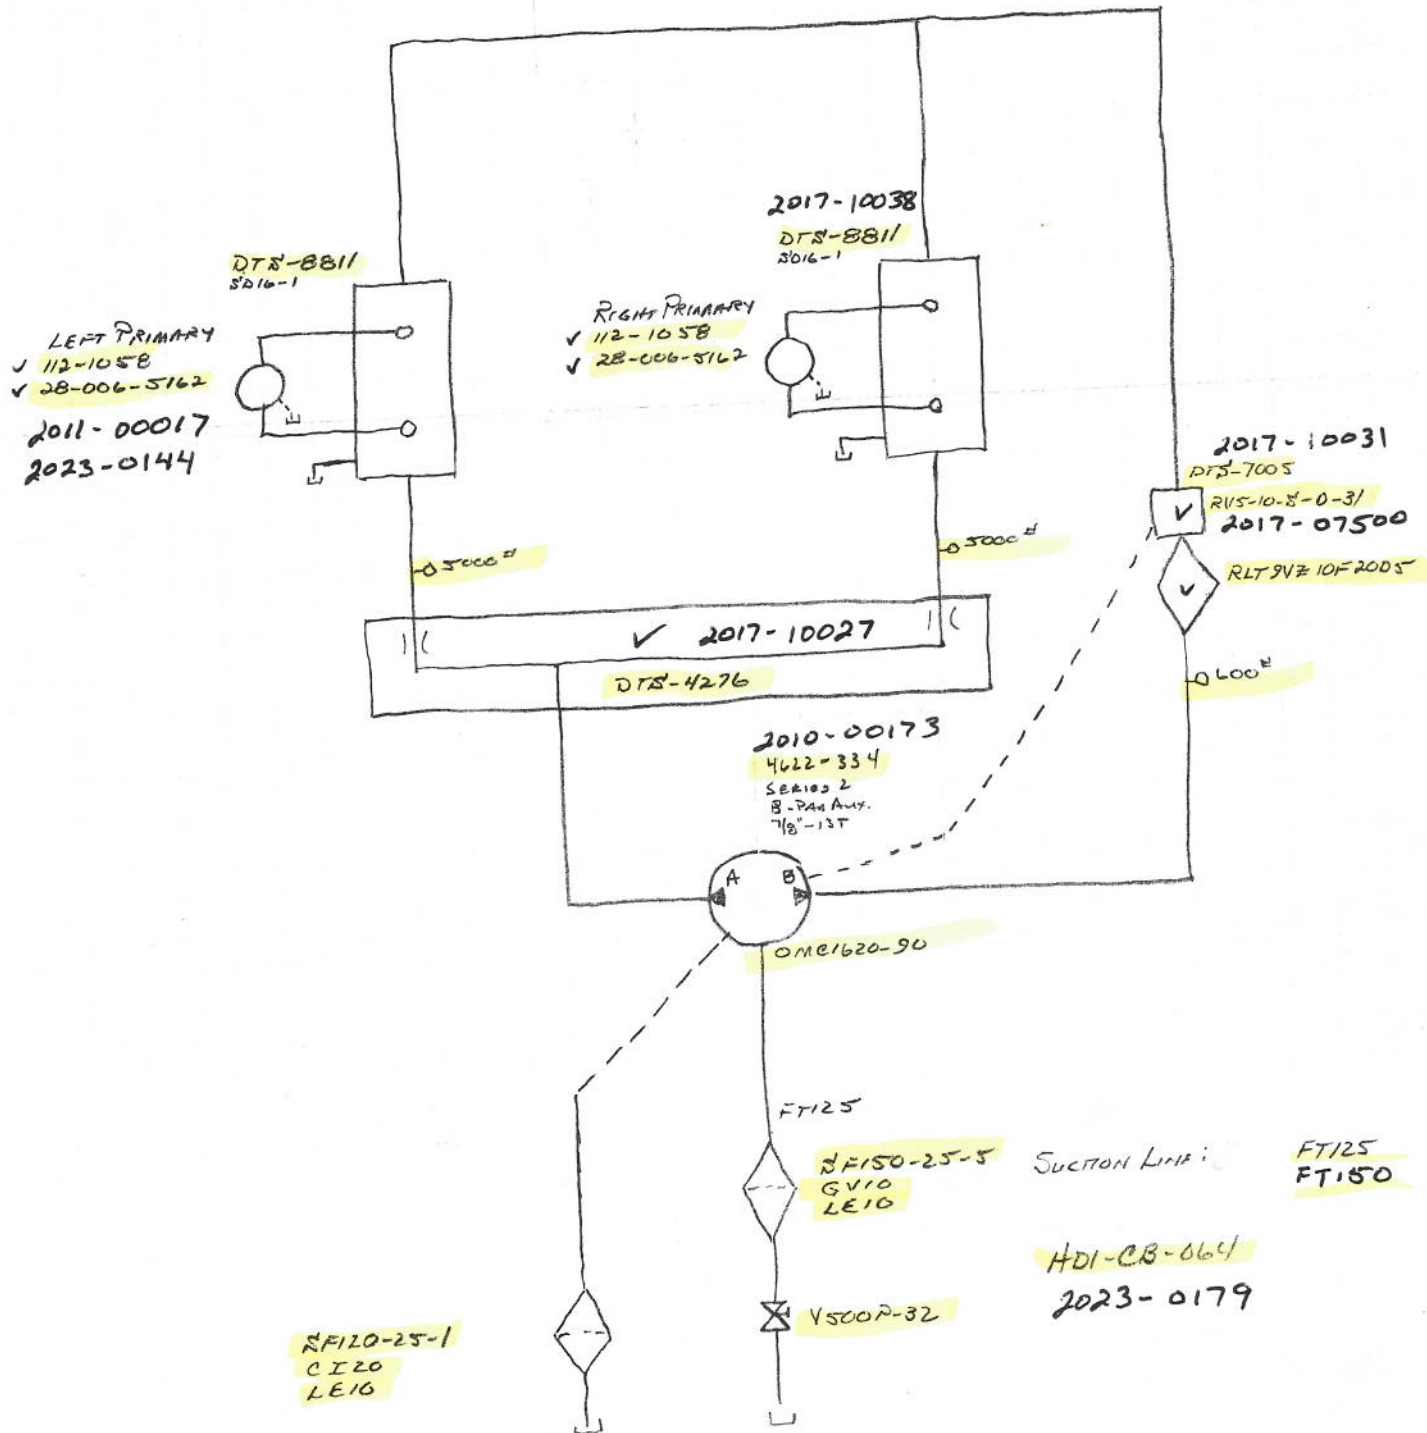

McEwen 11047/11048

ERRPTM

PULL TYPE WINDPOWER

#11048 (R. H.)
 Mc CRUM FARMS
 GRPTW

1/12/11
 #11048 (R.H)
 INE CRUM FAMES
 4 RPTW

PULL TYPE WINDPOWER

1/12/11
#11047 (L.H.)
Mc CRUM FARMS
L.R.P.T.H.

1/12/11
 #11047 (LH)
 MACRUM FARMS
 4RPTW