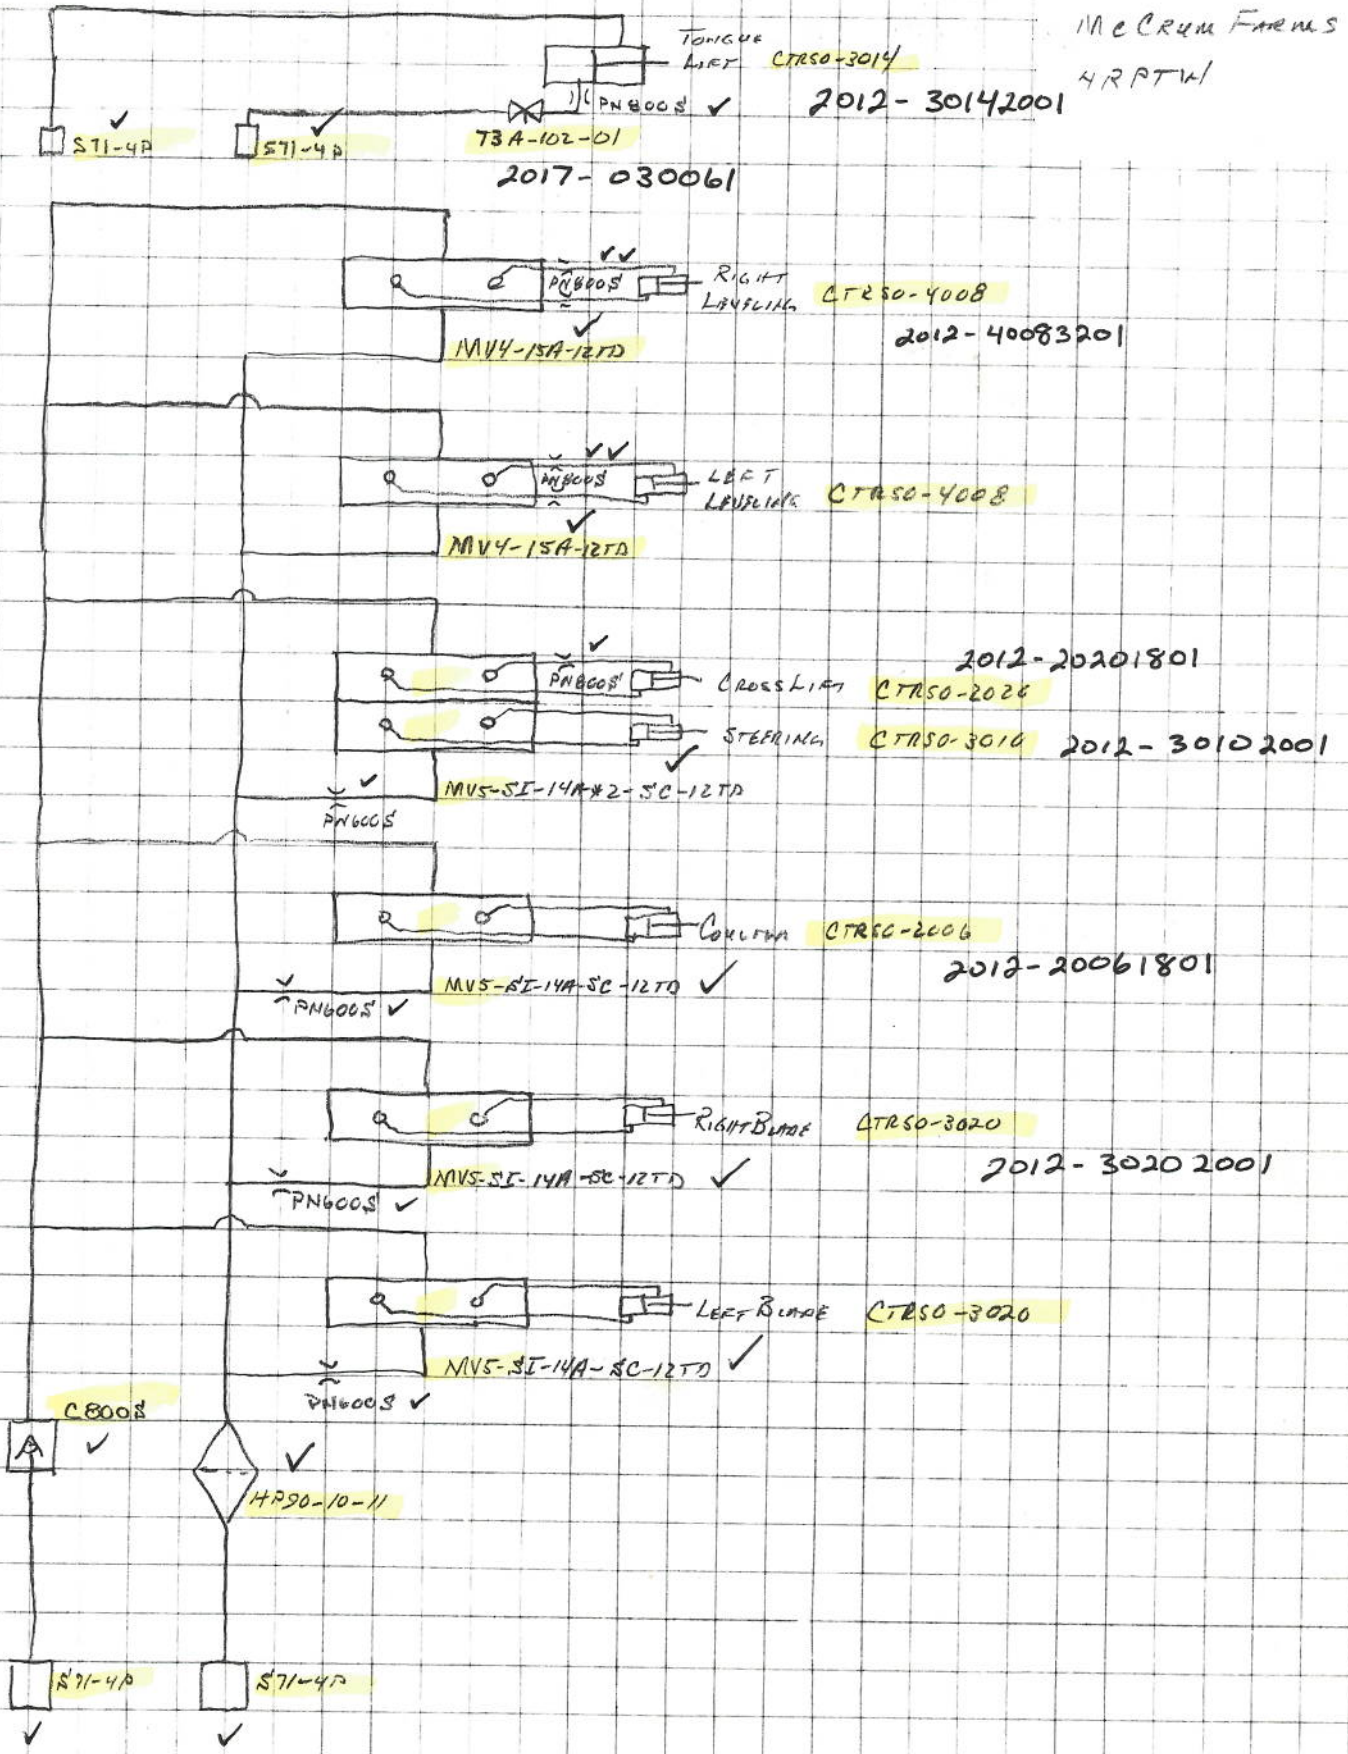

McEwen 11047/11048

ERRPTM

PULL TYPE WINDPOWER

#11048 (R. H.)
 Mc CRUM FARMS
 GRPTW

1/12/11
 #11048 (R.H)
 INE CRUM FAMES
 4 RPTW

PULL TYPE WINDPOWER

1/12/11
#11047 (L.H.)
Mc CRUM FARMS
L.R.P.T.H.

1/12/11
 #11047 (LH)
 MACRUM FARMS
 4RPTW